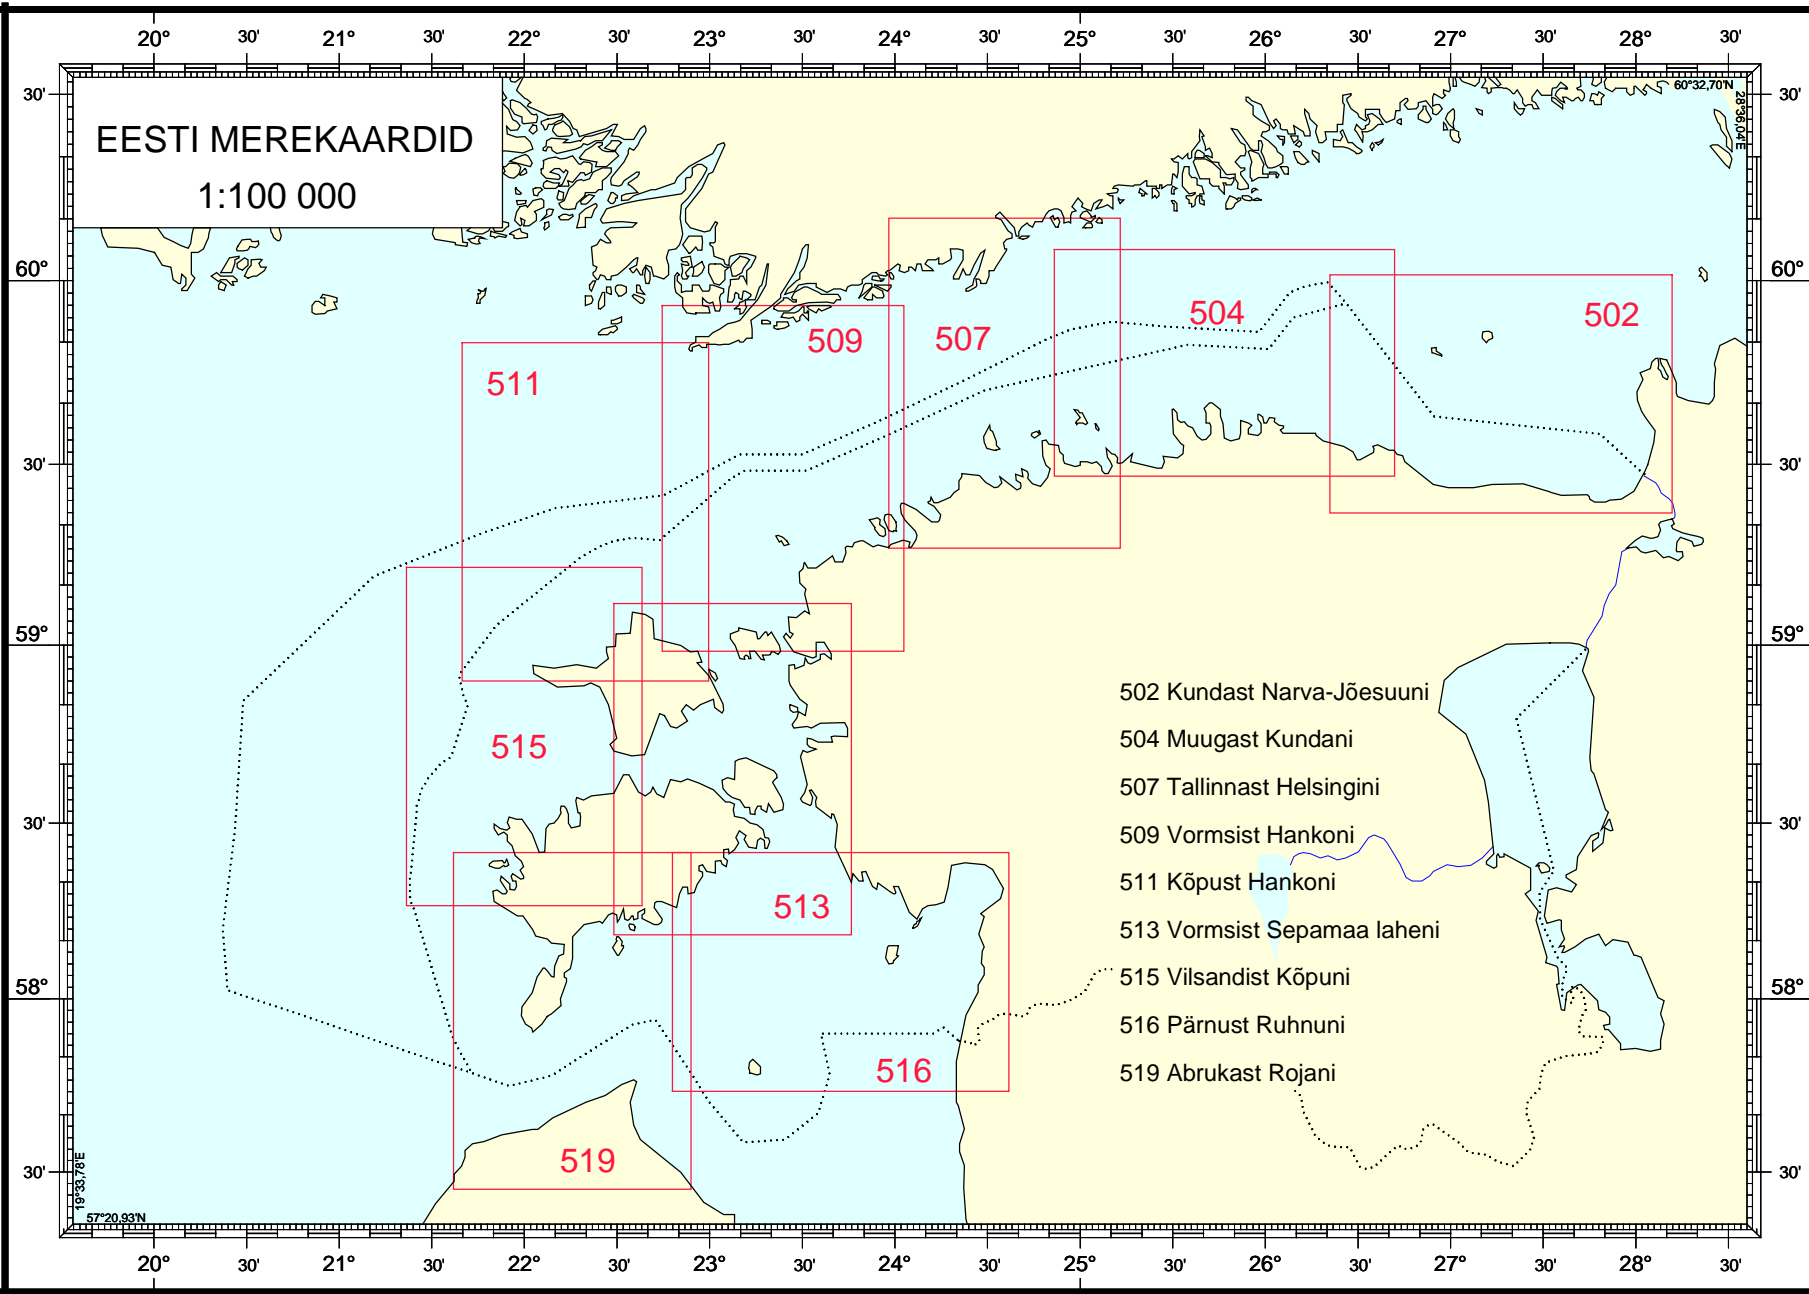

EESTI MEREKAARDID  
1:100 000

- 502 Kundast Narva-Jõesuuni
- 504 Muugast Kundani
- 507 Tallinnast Helsingini
- 509 Vormsist Hankoni
- 511 Kõpust Hankoni
- 513 Vormsist Sepamaa laheni
- 515 Vilsandist Kõpuni
- 516 Pärnust Ruhnuni
- 519 Abrukast Rojani