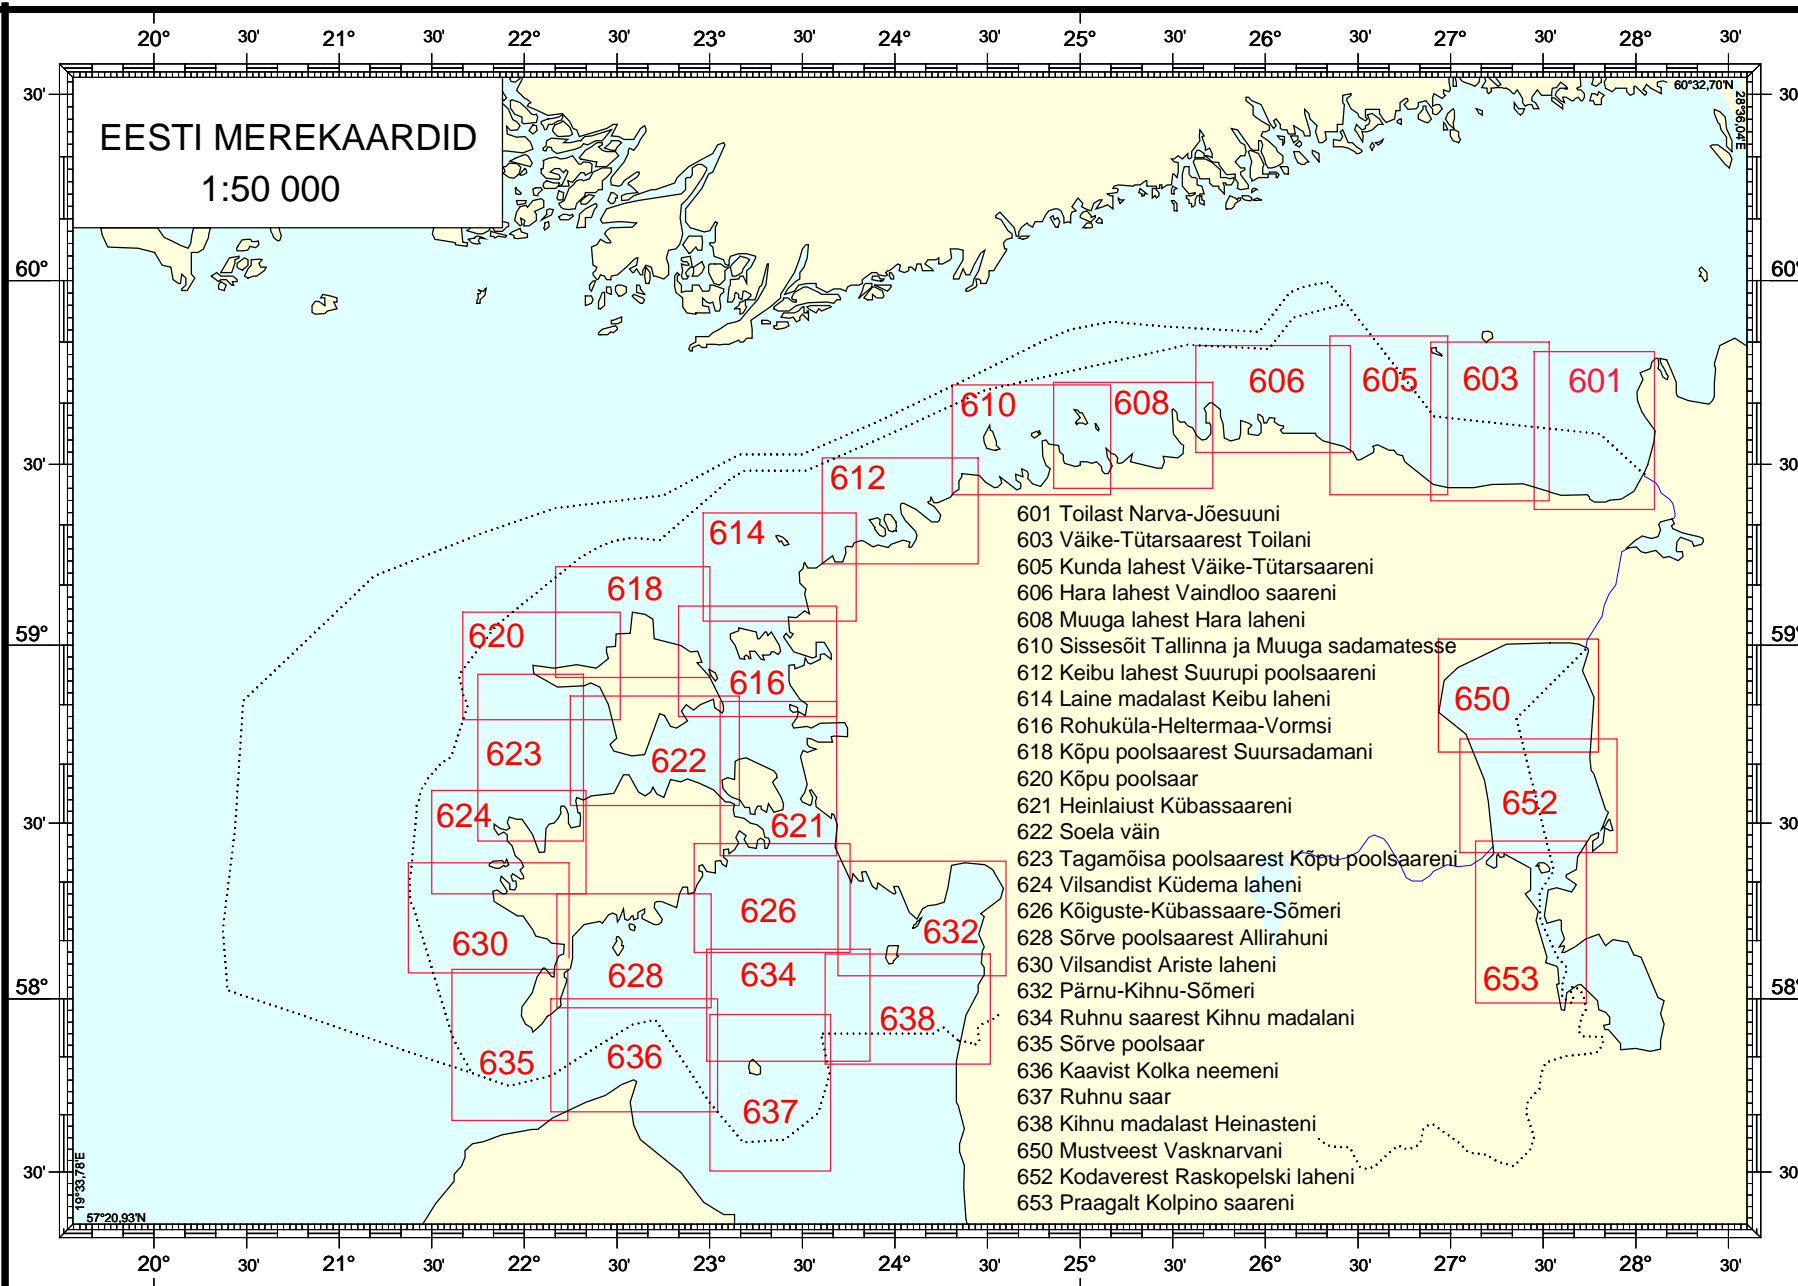

EESTI MEREKAARDID

1:50 000

- 601 Toilast Narva-Jõesuuni
- 603 Väike-Tütarsaarest Toilani
- 605 Kunda lahest Väike-Tütarsaareni
- 606 Hara lahest Vaindloo saareni
- 608 Muuga lahest Hara laheni
- 610 Sissesõit Tallinna ja Muuga sadamatesse
- 612 Keibu lahest Suurupi poolsaareni
- 614 Laine madalast Keibu laheni
- 616 Rohuküla-Heltermaa-Vormsi
- 618 Kõpu poolsaarest Suursadamani
- 620 Kõpu poolsaar
- 621 Heinlaiust Kübassaareni
- 622 Soela väin
- 623 Tagamõisa poolsaarest Kõpu poolsaareni
- 624 Vilsandist Küdema laheni
- 626 Kõiguste-Kübassaare-Sõmeri
- 628 Sõrve poolsaarest Allirahuni
- 630 Vilsandist Ariste laheni
- 632 Pärnu-Kihnu-Sõmeri
- 634 Ruhnu saarest Kihnu madalani
- 635 Sõrve poolsaar
- 636 Kaavist Kolka neemeni
- 637 Ruhnu saar
- 638 Kihnu madalast Heinasteni
- 650 Mustveest Vasknarvani
- 652 Kodaverest Raskopelski laheni
- 653 Praagalt Kolpino saareni